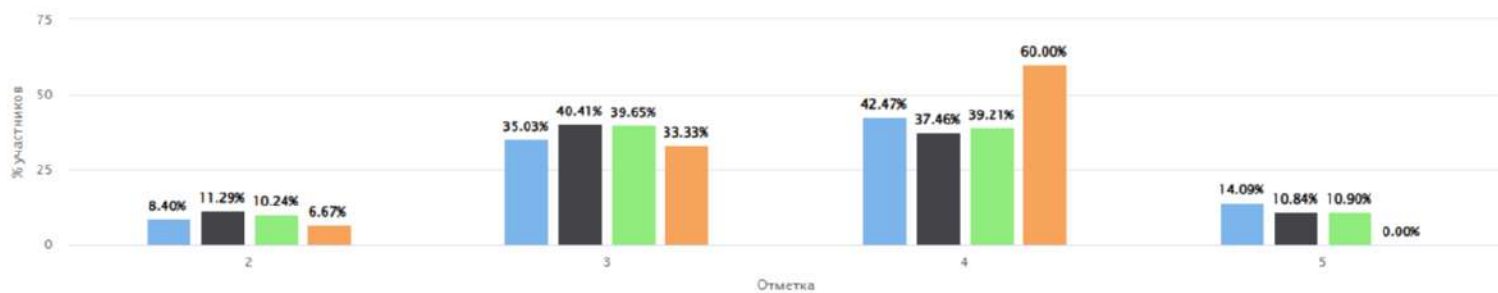

ВПР СПО 2024 Биология 1 курс

Дата: 16.09.2024

Предмет: Биология

Максимальный первичный балл: 25

Выгрузить  
отметку  
1 курс

Общая гистограмма оценок

- Вся выборка
- Краснодарский край
- СПО Краснодарский край
- Краснодарский кооперативный институт (филиал) автономной некоммерческой образовательной организации высшего образования Центросоюза Российской Федерации «Российский университет кооп...

ВПР СПО 2024 Биология Завершившие СОО

Дата: 16.09.2024

Предмет: Биология

Максимальный первичный балл: 31

Общая гистограмма отметок

- Вся выборка
- Краснодарский край
- СПО Краснодарский край
- Краснодарский кооперативный институт (филиал) автономной некоммерческой образовательной организации высшего образования Центросоюза Российской Федерации «Российский университет кооп...