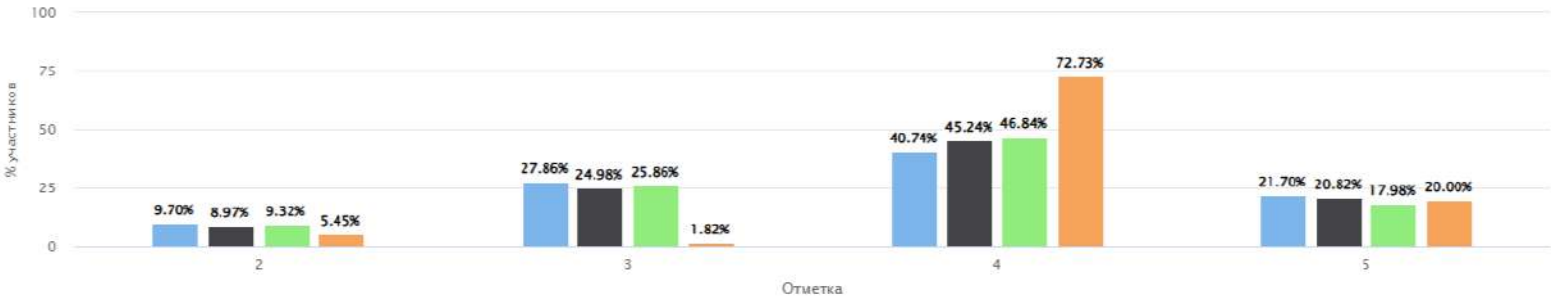

ВПР СПО 2024 География Завершившие СОО

Дата: 16.09.2024

Предмет: География

Максимальный первичный балл: 21

Общая гистограмма отметок

- Вся выборка
- Краснодарский край
- СПО Краснодарский край
- Краснодарский кооперативный институт (филиал) автономной некоммерческой образовательной организации высшего образования Центросоюза Российской Федерации «Российский университет кооп...