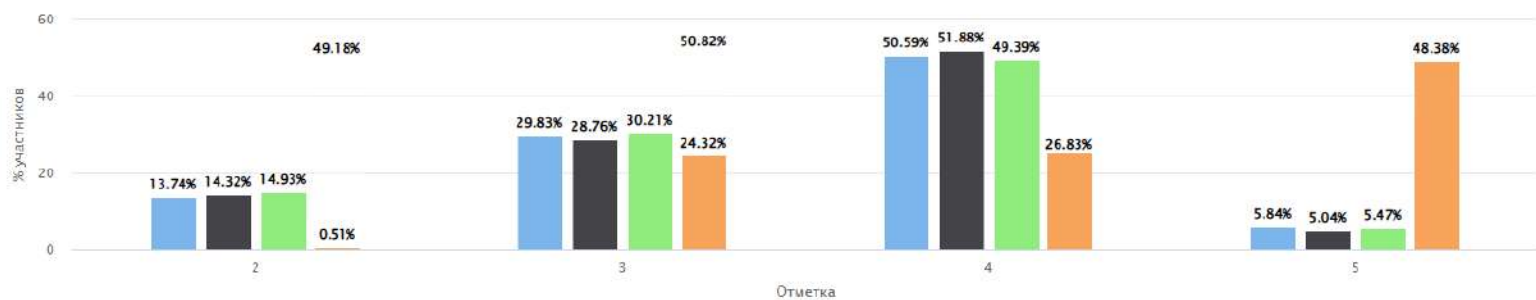

ВПР СПО 2024 Обществознание Завершившие СОО

Дата: 16.09.2024

Предмет: Обществознание

Максимальный первичный балл: 32

Общая гистограмма отметок

- Вся выборка
- Краснодарский край
- СПО Краснодарский край
- Краснодарский кооперативный институт (филиал) автономной некоммерческой образовательной организации высшего образования Центросоюза Российской Федерации «Российский университет кооп...

Распределение групп баллов(%)