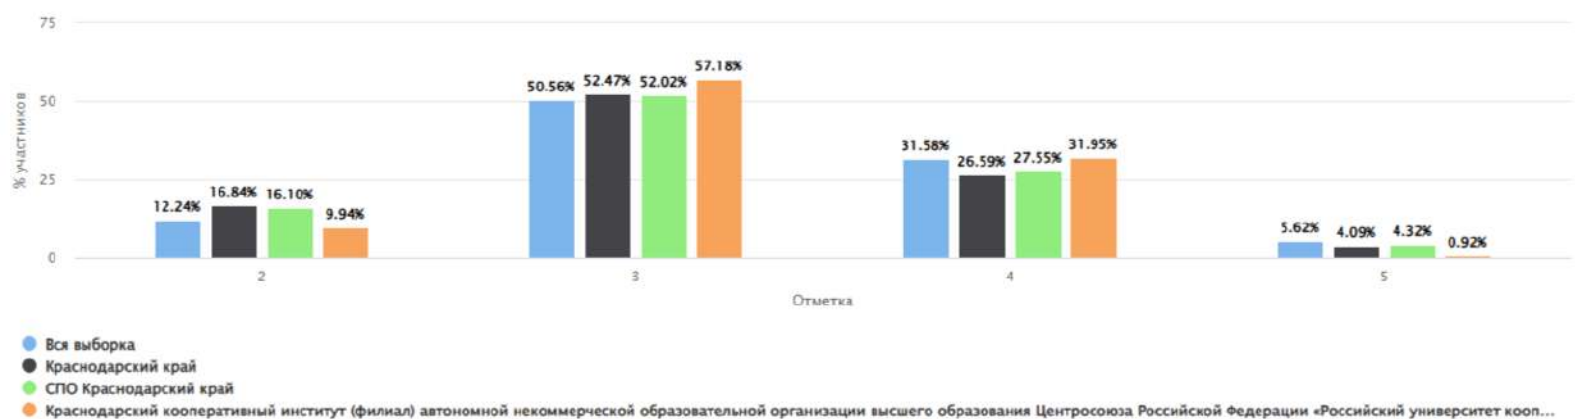

ВПР СПО 2024 Математика Завершившие СОО

Дата: 16.09.2024

Предмет: Математика

Максимальный первичный балл: 15

Общая гистограмма отметок

- Вся выборка
- Краснодарский край
- СПО Краснодарский край
- Краснодарский кооперативный институт (филиал) автономной некоммерческой образовательной организации высшего образования Центросоюза Российской Федерации «Российский университет кооп...

ВПР СПО 2024 Метапредмет 1 курс  
Дата: 16.09.2024  
Предмет: Метапредмет  
Максимальный первичный балл: 42

Общая гистограмма отметок

ВПР СПО 2024 Метапредмет Завершившие СОО

Дата: 16.09.2024

Предмет: Метапредмет