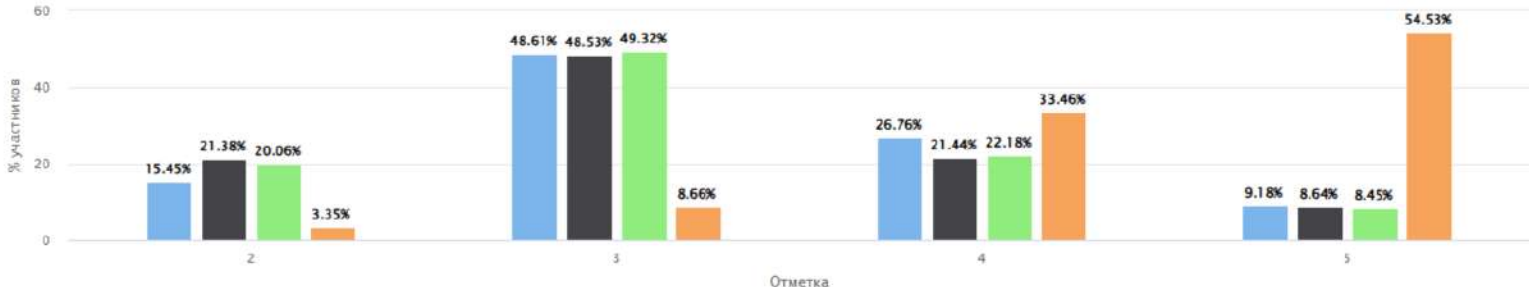

# Статистика по отметкам учащихся СПО

ВПР СПО 2024 Математика 1 курс  
Дата: 16.09.2024  
Предмет: Математика  
Максимальный первичный балл: 15

Общая гистограмма отметок

- Вся выборка
- Краснодарский край
- СПО Краснодарский край
- Краснодарский кооперативный институт (филиал) автономной некоммерческой образовательной организации высшего образования Центросоюза Российской Федерации «Российский университет кооп...