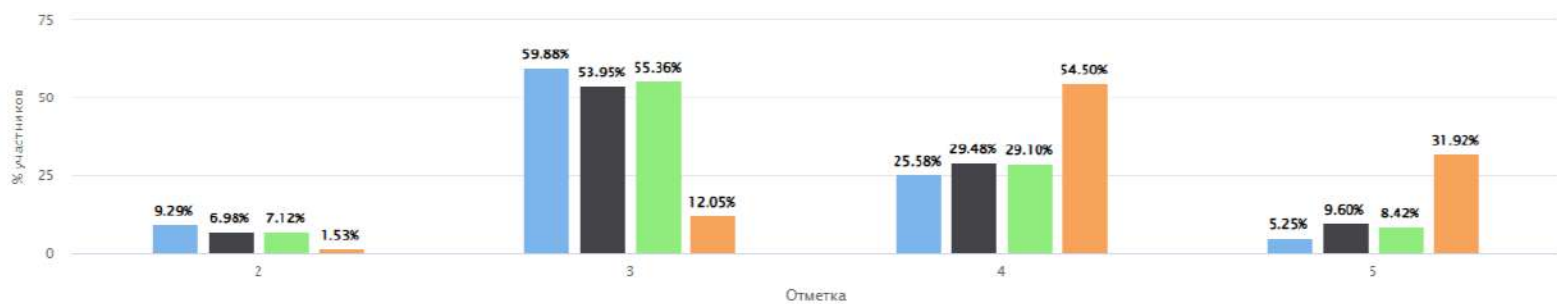

ВПР СПО 2024 Математика Завершившие СОО

Дата: 16.09.2024

Предмет: Математика

Максимальный первичный балл: 15

Общая гистограмма отметок

- Вся выборка
- Краснодарский край
- СПО Краснодарский край
- Краснодарский кооперативный институт (филиал) автономной некоммерческой образовательной организации высшего образования Центросоюза Российской Федерации «Российский университет кооп...