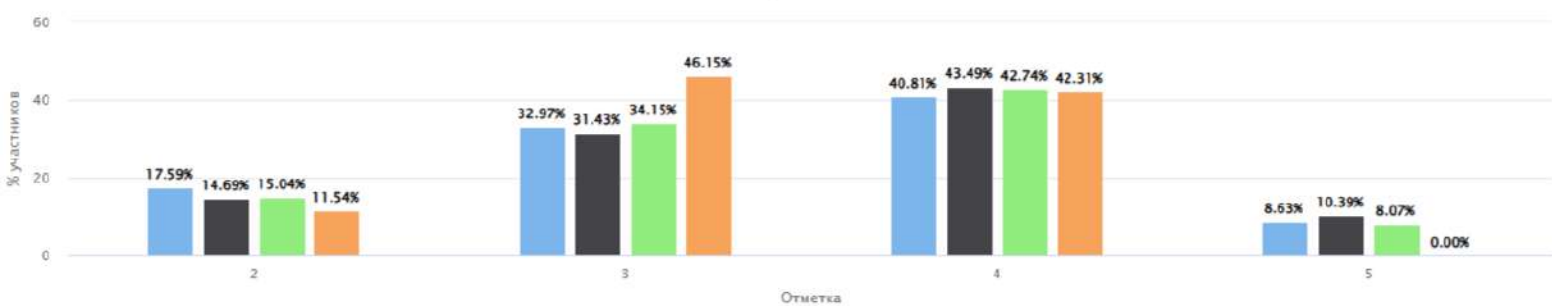

ВПР СПО 2024 Биология Завершившие СОО

Дата: 16.09.2024

Предмет: Биология

Максимальный первичный балл: 31

Общая гистограмма отметок

- Вся выборка
- Краснодарский край
- СПО Краснодарский край
- Краснодарский кооперативный институт (филиал) автономной некоммерческой образовательной организации высшего образования Центросоюза Российской Федерации «Российский университет кооп...