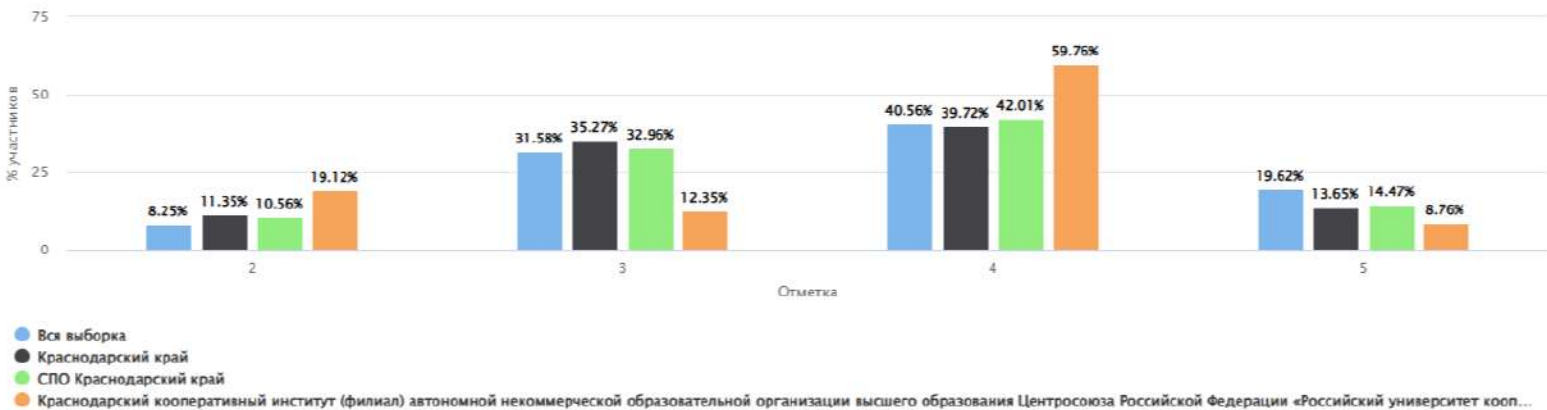

ВПР СПО 2024 Обществознание 1 курс

Дата: 16.09.2024

Предмет: Обществознание

Максимальный первичный балл: 25

Общая гистограмма оценок

ВПР СПО 2024 Обществознание Завершившие СОО

Дата: 16.09.2024

Предмет: Обществознание