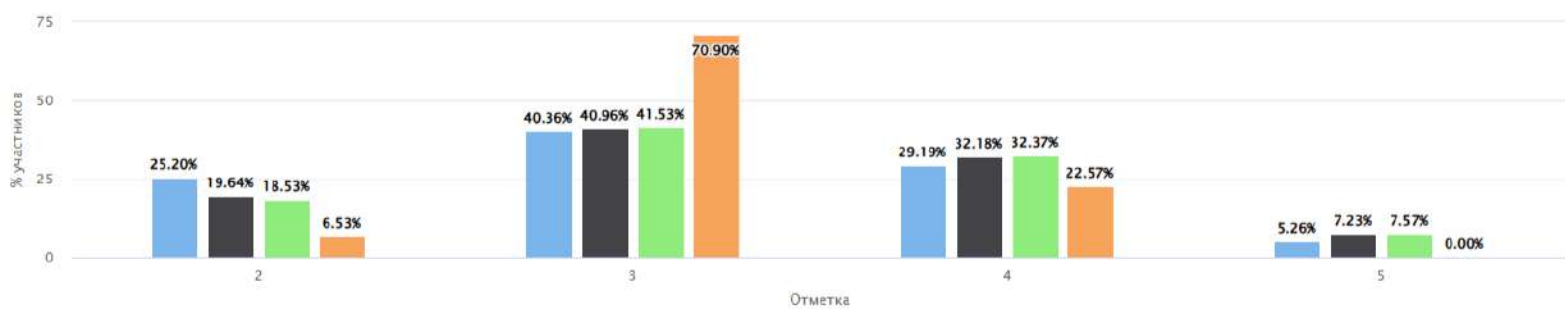

ВПР СПО 2024 Метапредмет Завершившие СОО

Дата: 16.09.2024

Предмет: Метапредмет

Максимальный первичный балл: 34

Общая гистограмма отметок

- Вся выборка
- Краснодарский край
- СПО Краснодарский край
- Краснодарский кооперативный институт (филиал) автономной некоммерческой образовательной организации высшего образования Центросоюза Российской Федерации «Российский университет кооп...